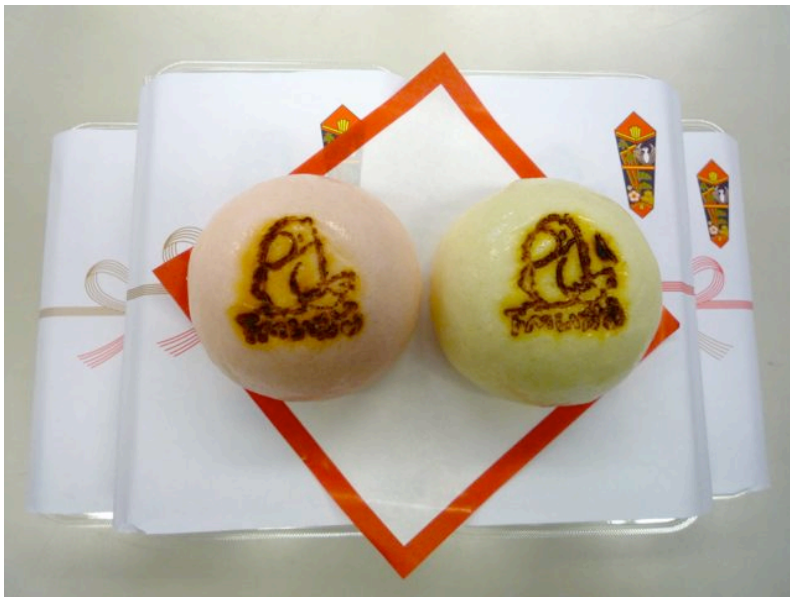

年末特別番組

F Mいかる紅白歌合戦！～紅白に倍返しだ！～

企画概要

今年のFMいかる年末特別番組は、FMいかる紅白歌合戦！～紅白に倍返しだ！～と題し、FMいかるが選りすぐった昭和の名曲を男女対抗で紹介。NHK紅白歌合戦の放送時間よりも2倍の10時間、曲数も2倍の100曲生放送でお送りします。白組応援団長はDJナカムラサトシ、紅組応援団長は下田えつ子。

また、今年は台風18号が中丹地域に襲来し大きな爪痕を残しました。リスナープレゼントには、今年1年の疲れを癒してもらおうと、綾部、福知山、舞鶴、夜久野など中丹地域の温泉施設から入浴券をご提供いただき、皆様を温泉でおもてなし。さらに今年は、めでたい年を迎えていただきたいという願いを込め「FMいかるオリジナル紅白まんじゅう」を100個プレゼントします。年末市内各地の様子も生中継します。まさに、じえじえじえの番組企画です。

番組概要

タイトル：年末特別番組 FMいかる紅白歌合戦！～紅白に倍返しだ！～

放送日時：平成25年12月28日（土）

8:00-18:00（10時間）

パーソナリティ：ナカムラサトシ（白組応援団長）

下田えつ子（紅組応援団長）

FMいかるオリジナル紅白まんじゅう※今年初めて作りました！

お問い合わせ

株式会社エフエムあやべ 井関・真下

(TEL) 0773-42-9988 (FAX) 0773-42-9977 (mail) info※fmikaru.jp